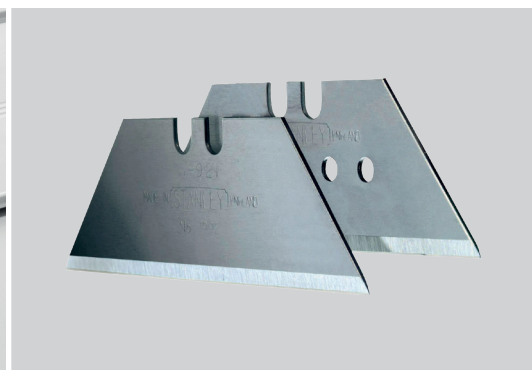

Max width
Larghezza massima

2000 mm

Max trimming thickness
Spessore massimo di taglio

12 mm