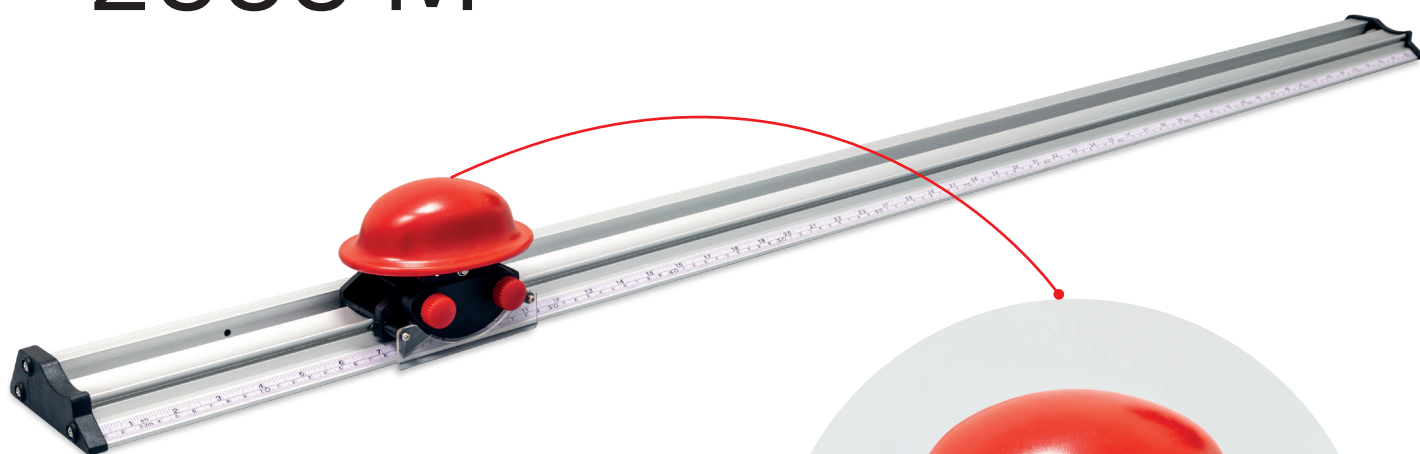

www.xlam.biz

Xlam

➤ Trimmer Desk 2000 M